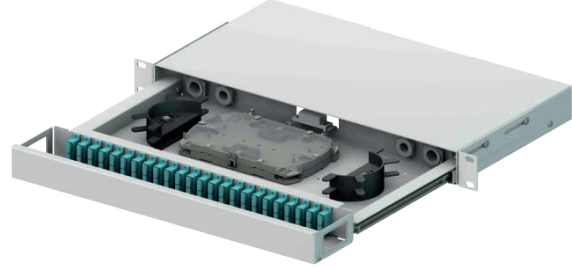

ERAT 1U RAYLI PATCH PANEL

	Ürün Ailesi Raylı Patch Panel
<input type="checkbox"/>	Standart
<input type="checkbox"/>	19"
<input type="checkbox"/>	1 Rack Birim
	Koruma Derecesi IP 10

	Y 44 mm
	G 430 mm
	D 312 mm
	Renk Seçenekleri: Beyaz (RAL7047)

Özellikler

- › Standart 19" kulak
- › Rack Unit ile uyumlu
- › Önden tam erişebilirlik
- › Çerçeve boyunca bükülme ve yarıçapı koruması
- › 1U yükseklik
- › Raylı mekanizma
- › Kablo sabitleme noktaları
- › Sc adaptör ile 48 kapasiteye kadar fiber sonlandırma
- › RoHS uyumlu

Teknik Özellikler

- › Soğuk Haddelenmiş Çelik (DKP)
- › Elektrostatik toz boya (RAL7047)
- › Ön Kapak ve tepsi mıknatıs ile kilitleme

Ölçüler