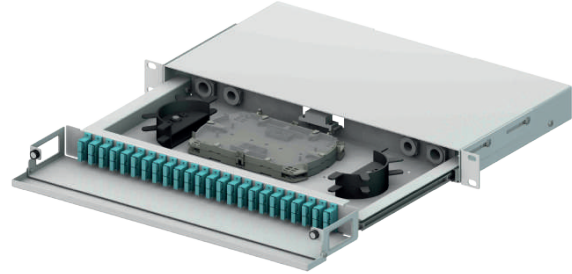

ERAT 1U RAYLI PATCH PANEL

	Ürün Ailesi Raylı Patch Panel
<input type="checkbox"/>	Standart
<input type="checkbox"/>	19"
<input type="checkbox"/>	1 Rack Birim
	Koruma Derecesi IP 10

	Y 44 mm
	G 430 mm
	D 312 mm
	Renk Seçenekleri: Beyaz (RAL7047)

Özellikler

- › Standart 19" kulak
- › Rack Unit ile uyumlu
- › Önden tam erişebilirlik
- › Çerçeve boyunca bükülme ve yarıçapı koruması
- › 1U yükseklik
- › Raylı mekanizma
- › Kablo sabitleme noktaları
- › Sc adaptör ile 48 kapasiteye kadar fiber sonlandırma
- › RoHS uyumlu

Teknik Özellikler

- › Soğuk Haddelenmiş Çelik (DKP)
- › Elektrostatik toz boya (RAL7047)
- › Ön Kapak ve tepsi mıknatıs ile kilitleme

Ölçüler