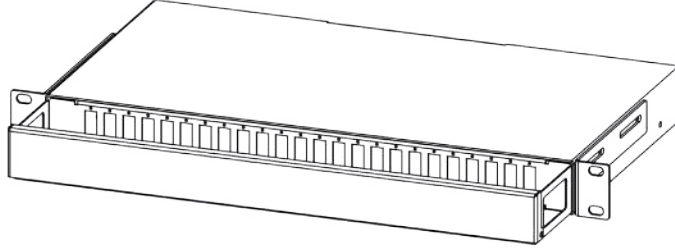

ERAT 1U RAYLI PATCH PANEL

	Ürün Ailesi Raylı Patch Panel
<input type="checkbox"/>	Standart
<input type="checkbox"/>	19"
<input type="checkbox"/>	1 Rack Birim
	Koruma Derecesi IP 10

	Y 44 mm
	G 430 mm
	D 312 mm
	Renk Seçenekleri: Beyaz (RAL7047)

Özellikler

- › Standart 19" kulak
- › Rack Unit ile uyumlu
- › Önden tam erişebilirlik
- › Çerçeve boyunca bükülme ve yarıçapı koruması
- › 1U yükseklik
- › Raylı mekanizma
- › Kablo sabitleme noktaları
- › Sc adaptör ile 48 kapasiteye kadar fiber sonlandırma
- › RoHS uyumlu

Teknik Özellikler

- › Soğuk Haddelenmiş Çelik (DKP)
- › Elektrostatik toz boya (RAL7047)
- › Ön Kapak ve tepsi mıknatıs ile kilitleme

Ölçüler