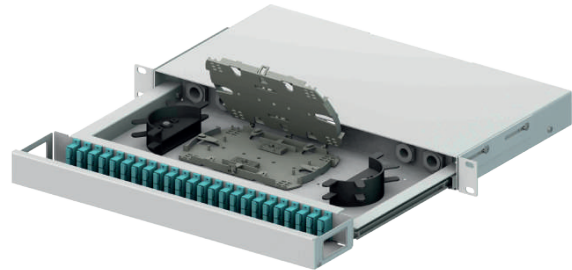

ERAT 1U RAYLI PATCH PANEL

	Ürün Ailesi Raylı Patch Panel
<input type="checkbox"/>	Standart
<input type="checkbox"/>	19"
<input type="checkbox"/>	1 Rack Birim
	Koruma Derecesi IP 10

	Y 44 mm
	G 430 mm
	D 312 mm
	Renk Seçenekleri: Beyaz (RAL7047)

Özellikler

- › Standart 19" kulak
- › Rack Unit ile uyumlu
- › Önden tam erişebilirlik
- › Çerçeve boyunca bükülme ve yarıçapı koruması
- › 1U yükseklik
- › Raylı mekanizma
- › Kablo sabitleme noktaları
- › Sc adaptör ile 48 kapasiteye kadar fiber sonlandırma
- › RoHS uyumlu

Teknik Özellikler

- › Soğuk Haddelenmiş Çelik (DKP)
- › Elektrostatik toz boya (RAL7047)
- › Ön Kapak ve tepsi mıknatıs ile kilitleme

Ölçüler